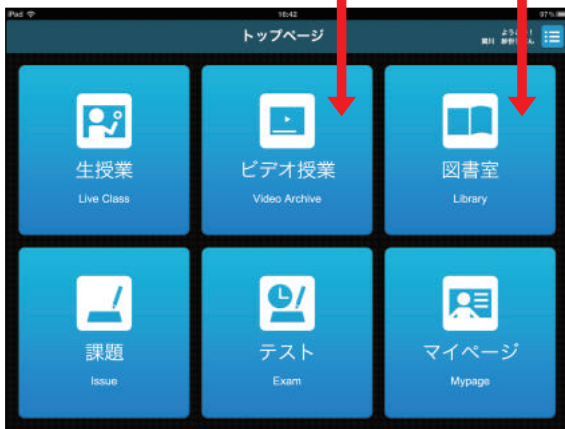

ログイン方法

ログイン画面

ブラウザでサイトにアクセスまたはアプリケーションを起動すると、左図のログインページが表示されます。(表示されている画像と実際の画像が違う場合がございます。)

ID: お申込後にメールにてお知らせします
パスワード: お申込後にメールにてお知らせします
 を入力し。「入室する」をクリックしてください。

動画

資料

ログイン後

ログイン後トップページ

ログインユーザが利用可能な機能が表示されます。利用する機能を選択して、各機能のページを表示します。資料は図書館に、動画はビデオ授業に保存してあります。

ビデオ授業

番号	概要	
①		左記ボタン(動画再生前に表示)を押すと、動画の再生が始まります。
②		左記ボタン(動画再生前・動画再生中に表示)を押すと、再生されている動画が全画面表示になります。
③	詳細内容	「詳細内容」を押すと、授業内容や視聴可能期間、iPadへの保存についてが、エキスバンドで表示されます。 ※iPadへの保存については、管理者の設定により保存できるもの・できないものがあります(オフラインビューワ参照)。
④	講座から選択	ビデオ授業が登録されている講座から、ビデオを選択することができます。さらにタグで絞り込みも可能です。
⑤	タグから検索	タグからビデオを検索することができます。