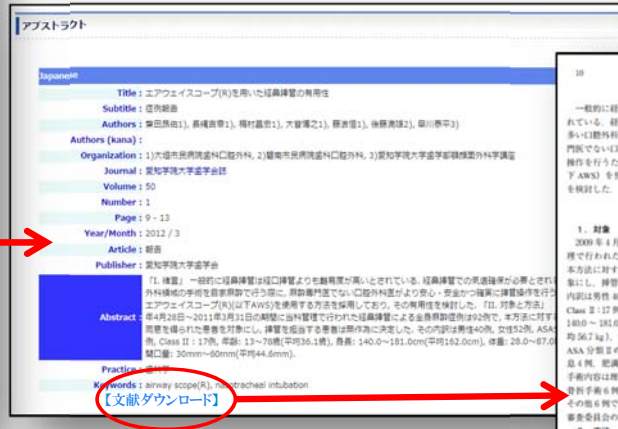

# 学会誌閲覧方法

貴会雑誌URL:<http://mol.medicalonline.jp>.....  
インターネット上で貴会雑誌URLにアクセス後、認証画面が表示されます。

メディカルオンライン認証画面

学会様専用ID/PWを入力して下さい。

メディカルオンラインでの検索は自由。  
また、他の学会誌アブストラクトは無料で閲覧が可能。

会誌アーカイブ

巻号文献タイトル表示(50巻1号)

アブストラクト(50巻1号9-13)