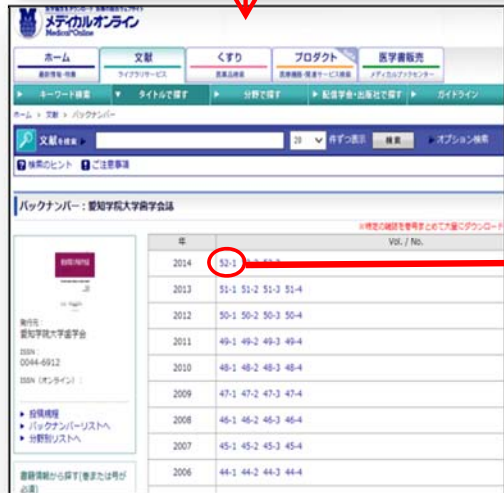

# 学会誌閲覧方法

貴会雑誌URL:<http://mol.medicalonline.jp>.....  
インターネット上で貴会雑誌URLにアクセス後、認証画面が表示されます。

メディカルオンライン認証画面

学会様専用ID/PWを入力して下さい。

メディカルオンラインでの検索は自由。  
また、他の学会誌アブストラクトは無料で閲覧が可能。

会誌アーカイブ

巻号文献タイトル表示(50巻1号)

アブストラクト(50巻1号9-13)